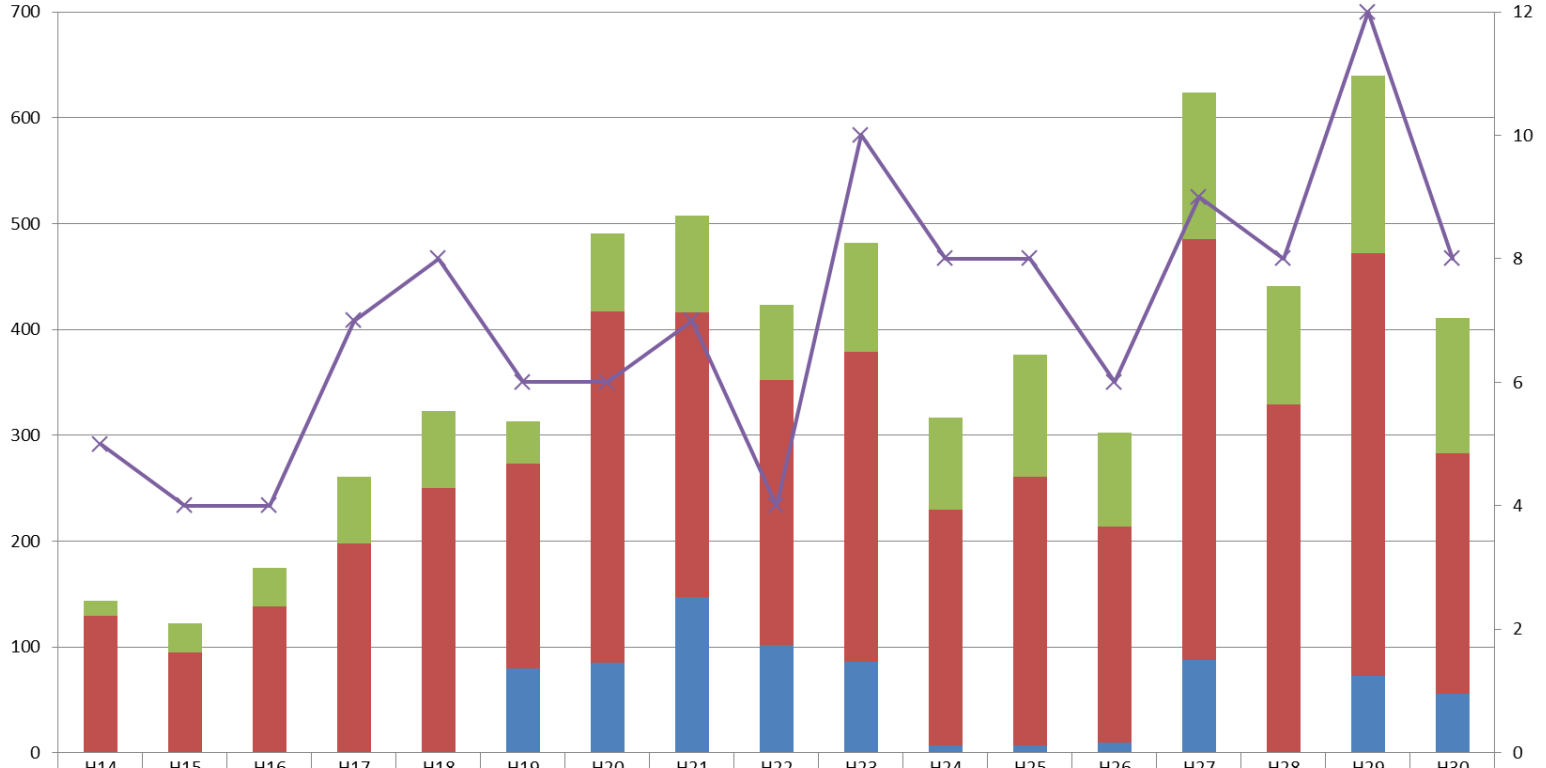

## 短期研修受講者数と研修件数の推移

受講者数

研修件数

	H14	H15	H16	H17	H18	H19	H20	H21	H22	H23	H24	H25	H26	H27	H28	H29	H30
■ NC・ハンセン	15	27	37	63	73	40	74	91	71	103	87	115	88	139	112	168	128
■ NHO	129	95	138	198	250	193	332	269	250	293	223	254	204	397	329	399	227
■ 一般	0	0	0	0	0	80	85	147	102	86	7	7	10	88	0	73	56
✕ 研修件数	5	4	4	7	8	6	6	7	4	10	8	8	6	9	8	12	8